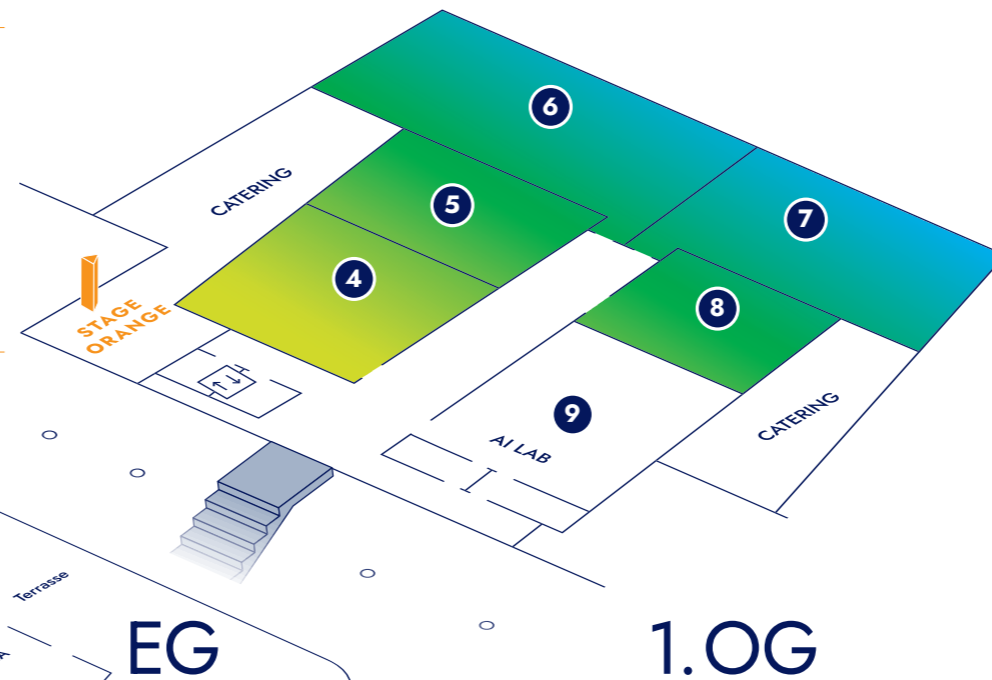

**UNSERE
MULTITECHNIK-
EXPERTISE**

**ENTDECKEN SIE DIE
THEMENRÄUME IM 1. OG**

4 TRANSMISSION & DISTRIBUTION

Erleben Sie Lösungen für den Ausbau und die Modernisierung von Energieübertragungs- und Verteilnetzen sowie Speichertechnologien (BESS).

5 TECHFM & ENERGY EFFICIENCY

Gewinnen Sie spannende Einblicke in das Zusammenspiel von technischem Facility Management, Energieeffizienz und erneuerbaren Energien.

6 INFORMATION & COMMUNICATION SERVICES

Erleben Sie Lösungen für Konnektivität und Digitalisierung mit dem Fokus auf Services für Kunden aus den Bereichen Healthcare, Education und Public & Critical Infrastructure.

7 BUILDING TECHNOLOGY & AUTOMATION

Erkunden Sie modernste Tunnel- und Verkehrslösungen, effiziente Mechanik und Anlagentechnik sowie smarte Energie- und Gebäudetechnik. Erleben Sie virtuell, wie ganzheitliche Data Center Lösungen sowie Architektur, Technik und Automation perfekt ineinandergreifen.

8 INDUSTRY SERVICES

Lernen Sie unsere ganzheitlichen Industrieservices kennen – von Rohrleitungsmontage über Robotik und Automation bis hin zu Asset Management und Lösungen für die Glasindustrie und die Fabrik der Zukunft.