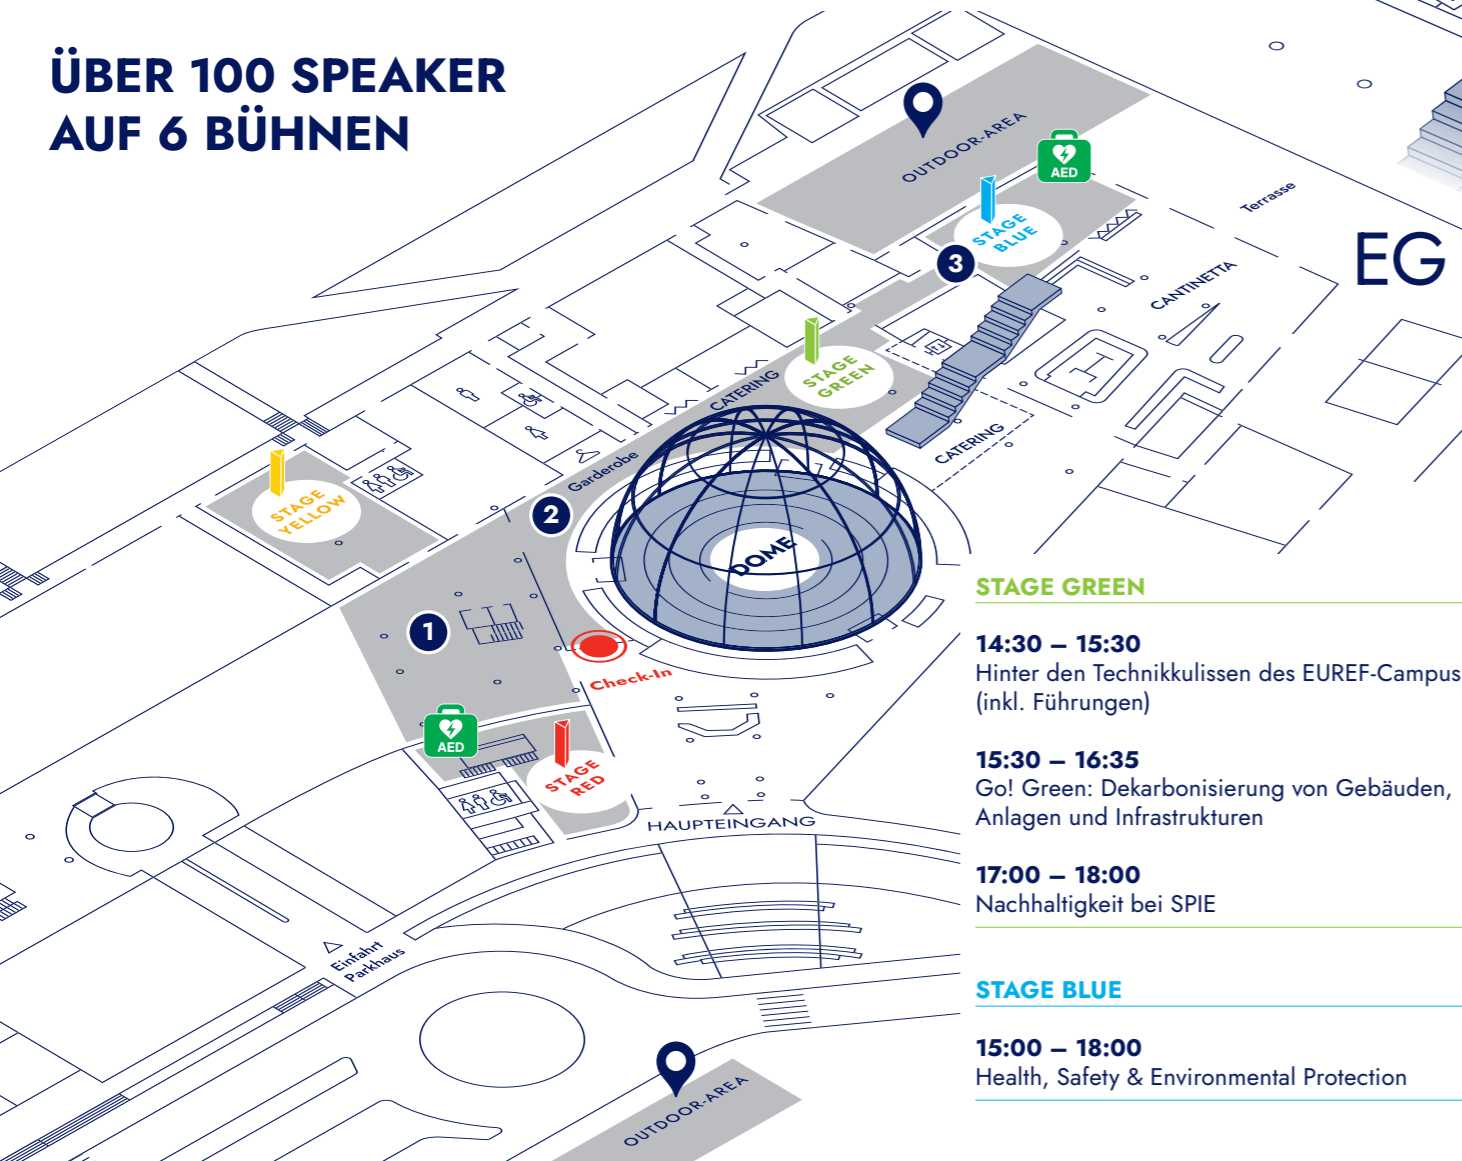

STAGE YELLOW

15:30 – 15:50

Energiewende: Wege in die klimaneutrale Zukunft

15:50 – 16:35

Zukunft gestalten: Innovative und digitale Lösungen

16:35 – 18:00

Sustainability als USP

STAGE RED

12:10 – 12:40

14:30 – 15:00
Multitechnik im Überblick

15:00 – 16:15

Karrierewege für eine digitale und klimafreundliche Zukunft

16:30 – 18:00

Infrastruktur und Verkehrstechnik

STAGE ORANGE

14:30 – 15:25

Konnektivität und Mobilität:
Resiliente Infrastrukturen als Backbone

15:25 – 16:15

Digital, sicher, souverän:
Digitale Zukunft gestalten

16:15 – 18:00

AI als Enabler & Accelerat

**ÜBER 100 SPEAKER
AUF 6 BÜHNEN**

STAGE GREEN

14:30 – 15:30

Hinter den Technikkulissen des EUREF-Campus (inkl. Führungen)

15:30 – 16:35

Go! Green: Dekarbonisierung von Gebäuden, Anlagen und Infrastrukturen

17:00 – 18:00

Nachhaltigkeit bei SPIE

STAGE BLUE

15:00 – 18:00

Health, Safety & Environmental Protection