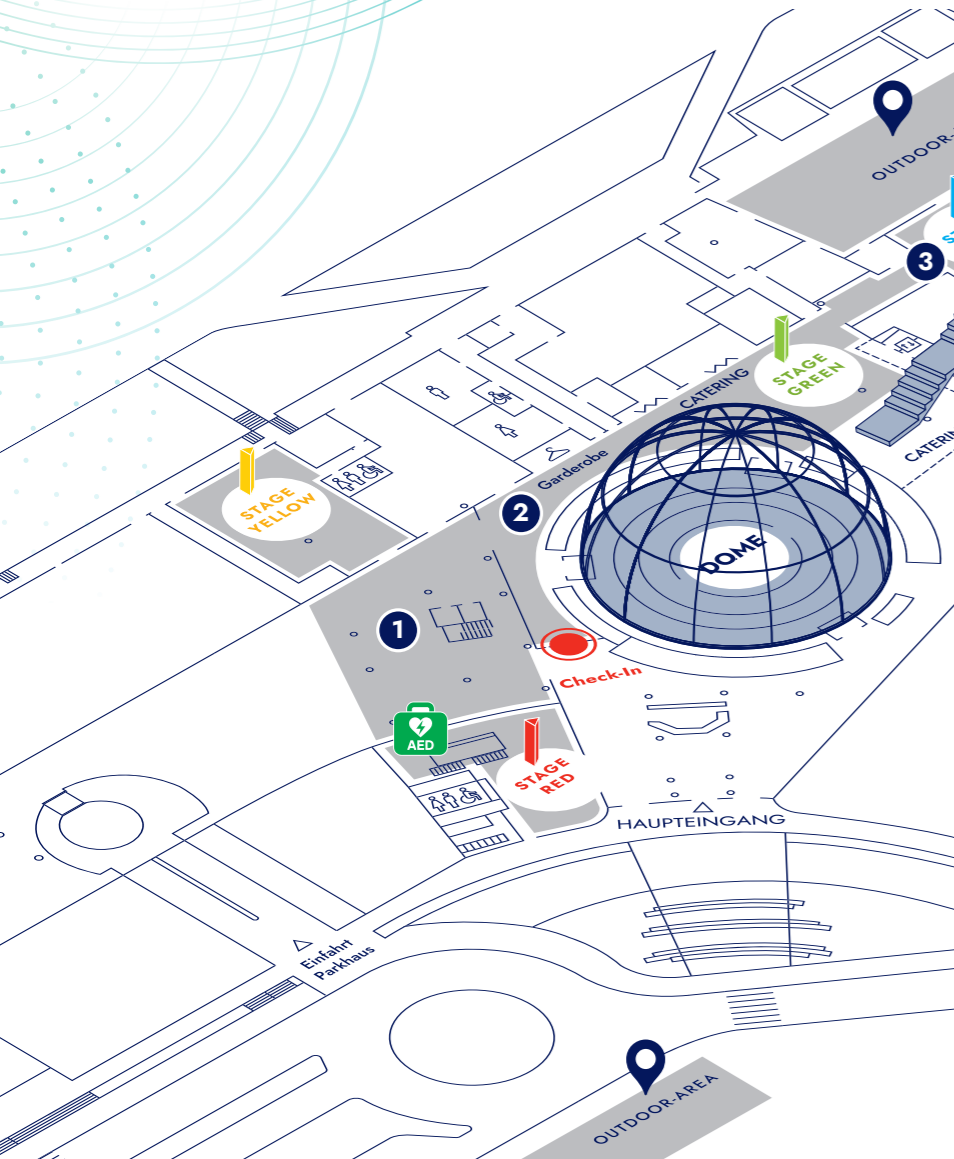

DOME

12:45 – 13:15

Welcome

13:15 – 14:00

Keynote und Paneldiskussion

14:00 – 14:15

Eröffnung des ONE SPIE Campus

← BÜHNEN- UND RAHMEN- PROGRAMM

1 EMPLOYER OF CHOICE

Erleben Sie SPIE als Employer of Choice und erfahren Sie mehr zu Ausbildungs- und Recruiting-Themen, Learning Paths, starken Benefits und unserer Community-Power – interaktiv mit LEGO-Scrum und Social Corner für echte Impulse.

2 SUSTAINABILITY

Erfahren Sie mehr über die vielfältigen Nachhaltigkeitsambitionen und Initiativen von SPIE und darüber, wie wir unsere Kunden aktiv und mit konkreten Lösungen dabei unterstützen, ihren CO₂-Fußabdruck zu senken.

3 HSE LOUNGE

In der HSE Lounge dreht sich alles um höchste Sicherheitsstandards – von innovativen Sicherheitslösungen und technischem Umweltschutz über neueste PSA-Entwicklungen bis hin zu digitalen Tools und gelebter Sicherheitskultur bei SPIE.

9 AI LAB (1. OG)

Im AI Lab wird künstliche Intelligenz erlebbar. Entdecken Sie humanoide Roboter, KI-Agenten, Computer-Vision-Anwendungen, digitale Avatare und weitere AI-Initiativen von SPIE. Lernen Sie außerdem das HorizonAI-Programm und die neuen AI-Plattformen kennen.

W

Z

O

ONE SPIE

ONE SPIE MESSE 26. MÄRZ 2026

📍 EUREF-CAMPUS DÜSSELDORF

spie.de

SPIE Germany Switzerland Austria
EUREF-Campus 1 | 40472 Düsseldorf